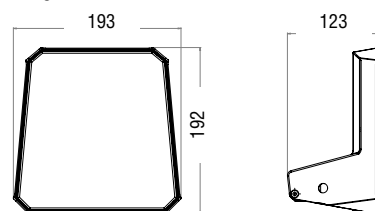

PRODUKTINFO

Spridning. SY=Symmetrisk, 120°

Arbetsbelysning Magnum LED. Batteribackup Li-iON 2000 mAh 18,5V
Armaturens ljusstyrka kan justeras i tre steg. 20W 2100lm 2tim drifttid, 10W
1050 lm 4tim drifttid, 7W 700lm 6tim drifttid.

(Arbetstid: 2-6 tim, ladd tid: 4tim) On/Off knapp. Bredstrålande 120°. Chassit
tillverkat i slagtålig polypropulenblandning. Den bländfria frostade kupan är
tillverkad i polykarbonat. Armaturen är designad för att ge ett bländfritt ljus.
Med infällbart ergonomiskt handtag, enkelt att justera i olika vinklar. Kan
monteras på stativ, användas hängande eller stående på mark. Lämplig för in-
dustri, verkstad och arbetsplats. Universal zipband för fastsättning medföljer.

Magnum 2.0 20W Bat