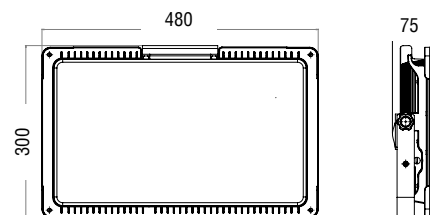

Magnum 2.0 50W

Artnr	553550
Watt (systemeffekt)	50W
Spänning	220-240VAC, 50-60Hz
Lumen	5700
Färgtemperatur (Kelvin)	5000K
Färgåtergivning(CRI)	80
Effektfaktor	0,95
Optik	Frostad
Ljusutbyte	114lm/W
Spridningsvinkel	120°
Arbetstemperatur	-15° till +35°
Kabel 5M H07RN-F	3G1,5 mm²
Dimension BXHxD	480X300X75
Vikt kg	3,5 Kg
Anslutning	Stickpropp
Skyddsklass	I

Amiga pro är ett varumärke som ägs och marknadsförs av Amiga AB

Amiga AB Box 24 534 50 VARA SWEDEN

0512-29670 – info@amigaab.se – amigaab.se

AMIGA PRO