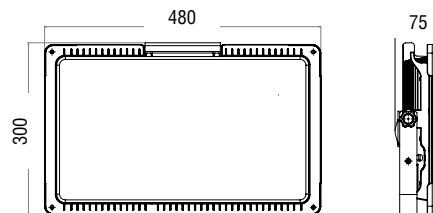

Magnum 2.0 78W

Artnr	553578
Watt (systemeffekt)	78W
Spänning	220-240VAC, 50-60Hz
Lumen	9 700
Färgtemperatur (Kelvin)	5000K
Färgåtergivning(CRI)	80
Effektfaktor	0,95
Optik	Frostad
Ljusutbyte	125lm/W
Spridningsvinkel	120°
Arbetstemperatur	-15° till +35°
Kabel 5M H07RN-F	3G1,5 mm²
Dimension BXHxD	480X300X75
Vikt kg	3,5 Kg
Anslutning	Stickpropp
Skyddsklass	I

Amiga pro är ett varumärke som ägs och marknadsförs av Amiga AB

Amiga AB Box 24 534 50 VARA SWEDEN

0512-29670 – info@amigaab.se – amigaab.se

AMIGA PRO