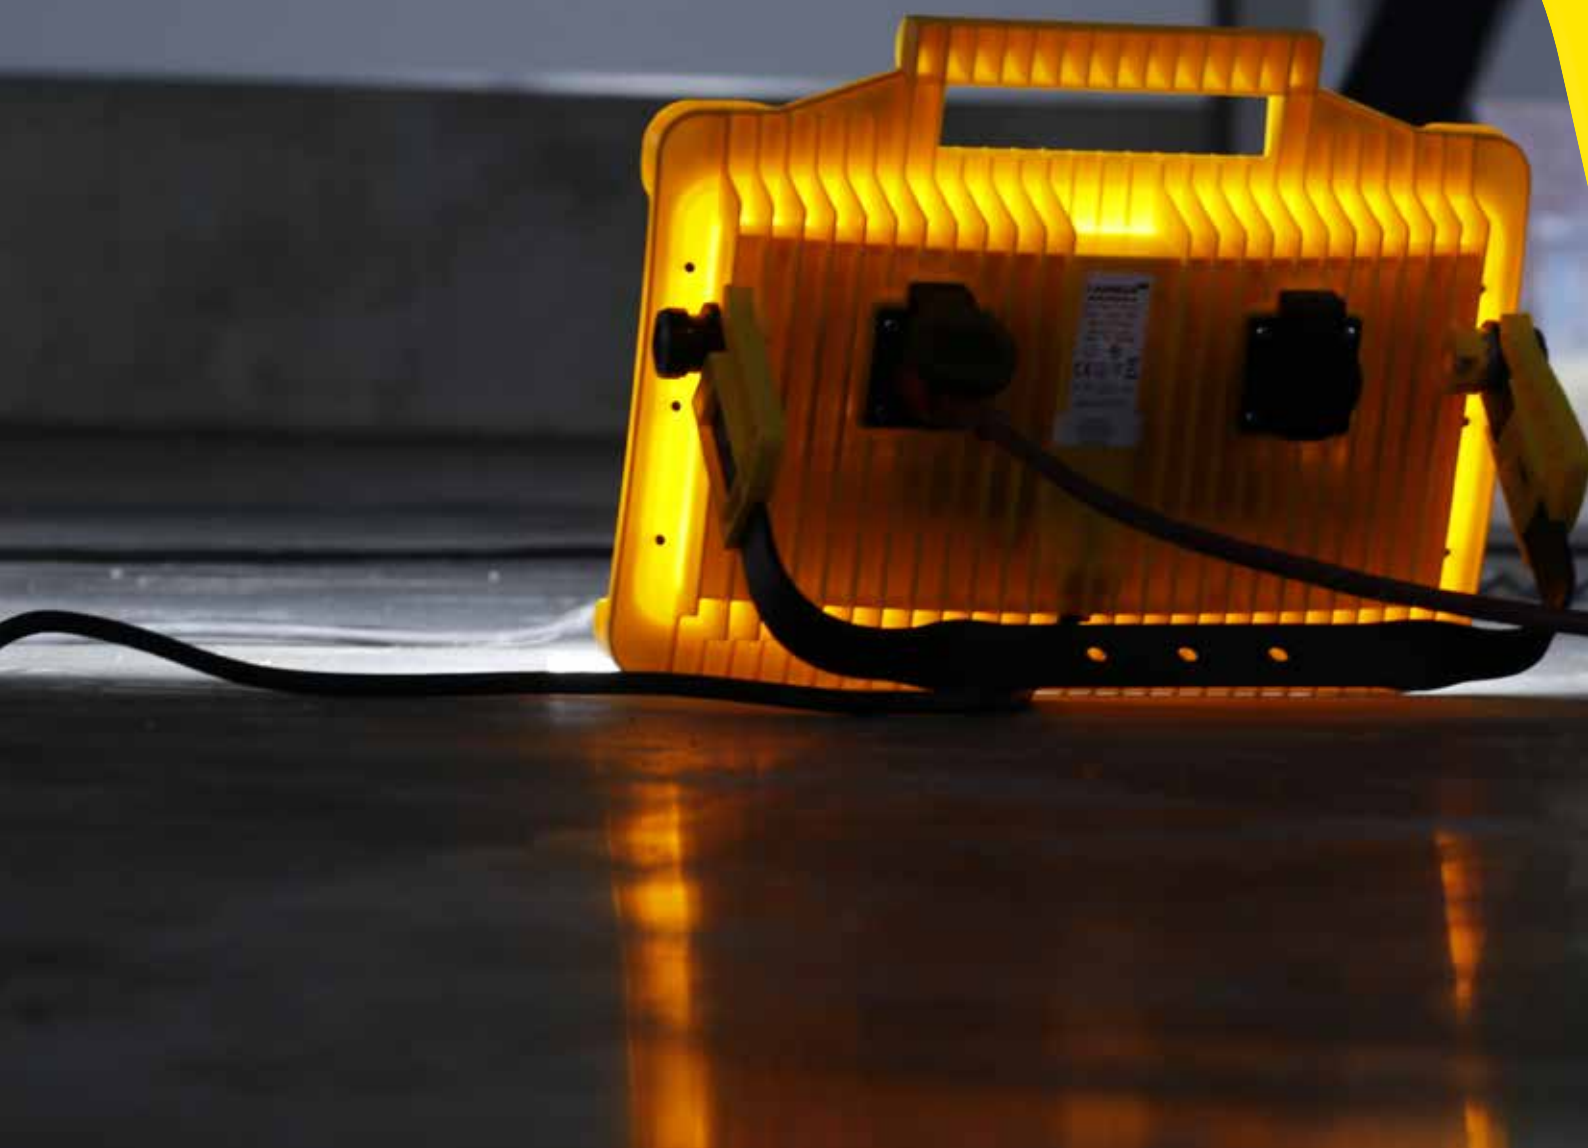

MAGNUM LED 2.0

8-78W

MAGNUM 2.0 är en ny generation strålkastare. En flexibel lågviktare med stora möjligheter. Energisparande LED GO! dioder ihop med ett slagåligt hölje av polypropulenblandning belyser byggarbetsplatser, verkstäder, etc utan att blända tack vare frostad diffusor som standard. Alla armaturer i serien Magnum 2.0 är stabila, pålitliga armaturer för både professionella hantverkare och "gör det själv" gruppen.

ARBETSBELYSNING MAGNUM 2.0

LED 20W

- Ljuskälla: LED GO!
- Watt: 20W
- Lumen: 2100 Lm
- Kelvin: 5000K
- Spänning: 220-240VAC, 50-60Hz
- Livslängd: 50 000h
- IP klass: 54
- Slagtålig IK10
- Energieffektivitet: Klass A++
- 1st 230V schukouttag på baksida
- Art.nr: 553520

CE
RoHS

PRODUKTINFO

Spridning. SY=Symmetrisk, 120°

Arbetsbelysning Magnum LED. Med anslutningskabel 3m H07RN-F 3G1,5. Utrustad med 1st 230V schukouttag på baksidan. Bredstrålande 120°. Chassit tillverkat i slagttålig polypropulenblandning. Den bländfria frostade kupan är tillverkad i polykarbonat. Armaturen är designad för att ge ett bländfritt ljus. Med infällbart ergonomiskt handtag, enkelt att justera i olika vinklar. Kan monteras på stativ, användas hängande eller stående på mark. Lämplig för industri, verkstad och arbetsplats. Universal zipband för fastsättning medföljer.