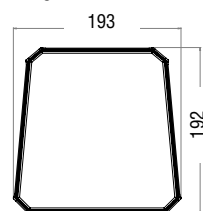

PRODUKTINFO

Spridning. SY=Symmetrisk, 120°

Arbetsbelysning Magnum LED. Med anslutningskabel 3m H07RN-F 3G1,5. Utrustad med 1st 230V schukouttag på baksidan. Bredstrålande 120°. Chassit tillverkat i slagttålig polypropulenblandning. Den bländfria frostade kupan är tillverkad i polykarbonat. Armaturen är designad för att ge ett bländfritt ljus. Med infällbart ergonomiskt handtag, enkelt att justera i olika vinklar. Kan monteras på stativ, användas hängande eller stående på mark. Lämplig för industri, verkstad och arbetsplats. Universal zipband för fastsättning medföljer.

I serien Magnum 2.0 kan upp till 16st enheter (max 15A 3450W) seriekoppas samtidigt. Armaturerna kan med uttagen på baksidan även användas som skarvkabel och de är byggda av extremt stöttåligt material som tål tuff hantering och blöta förhållanden. Justera vinkel på belysningen enkelt och snabbt för att passa alla behov.

Magnum 2.0 20W