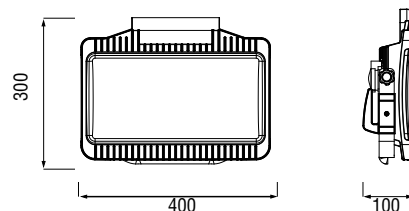

PRODUKTINFO

Spridning. SY=Symmetrisk, 120°

Arbetsbelysning Magnum LED. Med anslutningskabel 5m H07RN-F 3G1,5. Utrustad med 2st 230V schukouttag på baksidan. Bredstrålande 120°. Chassit tillverkat i slagtålig polypropulenblandning. Den bländfria frostade kupan är tillverkad i polykarbonat. Armaturen är designad för att ge ett bländfritt ljus. Med infällbart ergonomiskt handtag, enkelt att justera i olika vinklar. Kan monteras på stativ, användas hängande eller stående på mark. Lämplig för industri, verkstad och arbetsplats. Universal zipband för festsättning medföljer.

I serien Magnum 2.0 kan upp till 16st enheter (max 15A 3450W) seriekoppas samtidigt. Armaturerna kan med uttagen på baksidan även användas som skarvkabel och de är byggda av extremt stöttåligt material som tål tuff hantering och blöta förhållanden. Justera vinkel på belysningen enkelt och snabbt för att passa alla behov.

Magnum 2.0 32W