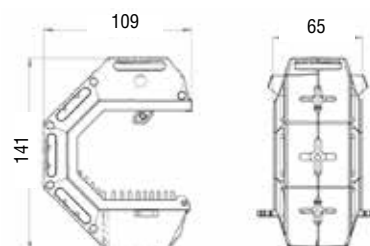

PRODUKTINFO

Spridning. SY=Symmetrisk, 120°

Arbetsbelysning Magnum C-line LED. Bredstrålande 120°. Chassit tillverkat i slagtålig polypropulenblandning. Den bländfria frostade kupan är tillverkad i polykarbonat. Armaturen är designad för att ge ett bländfritt ljus. Lämplig för industri, verkstad och arbetsplats.

Anslutningskabel 11,5M H07RN-F 2x1 mm² med stickpropp och skarvuttag för vidarekoppling. Olika, smarta lösningar för montering av armaturen. En kompakt belysning som erbjuder stora variationsmöjligheter. Lämplig som tillfällig belysning på t.ex byggarbetsplatser. Kan hängas med krok, sätas runt rör, ställning och fästas upp med skruv b.l.a. Universal zipband för fastsättning medföljer.

Max antal sammankopplade enheter 40st och 120M kabel.

Magnum 2.0 C-line 4x8W